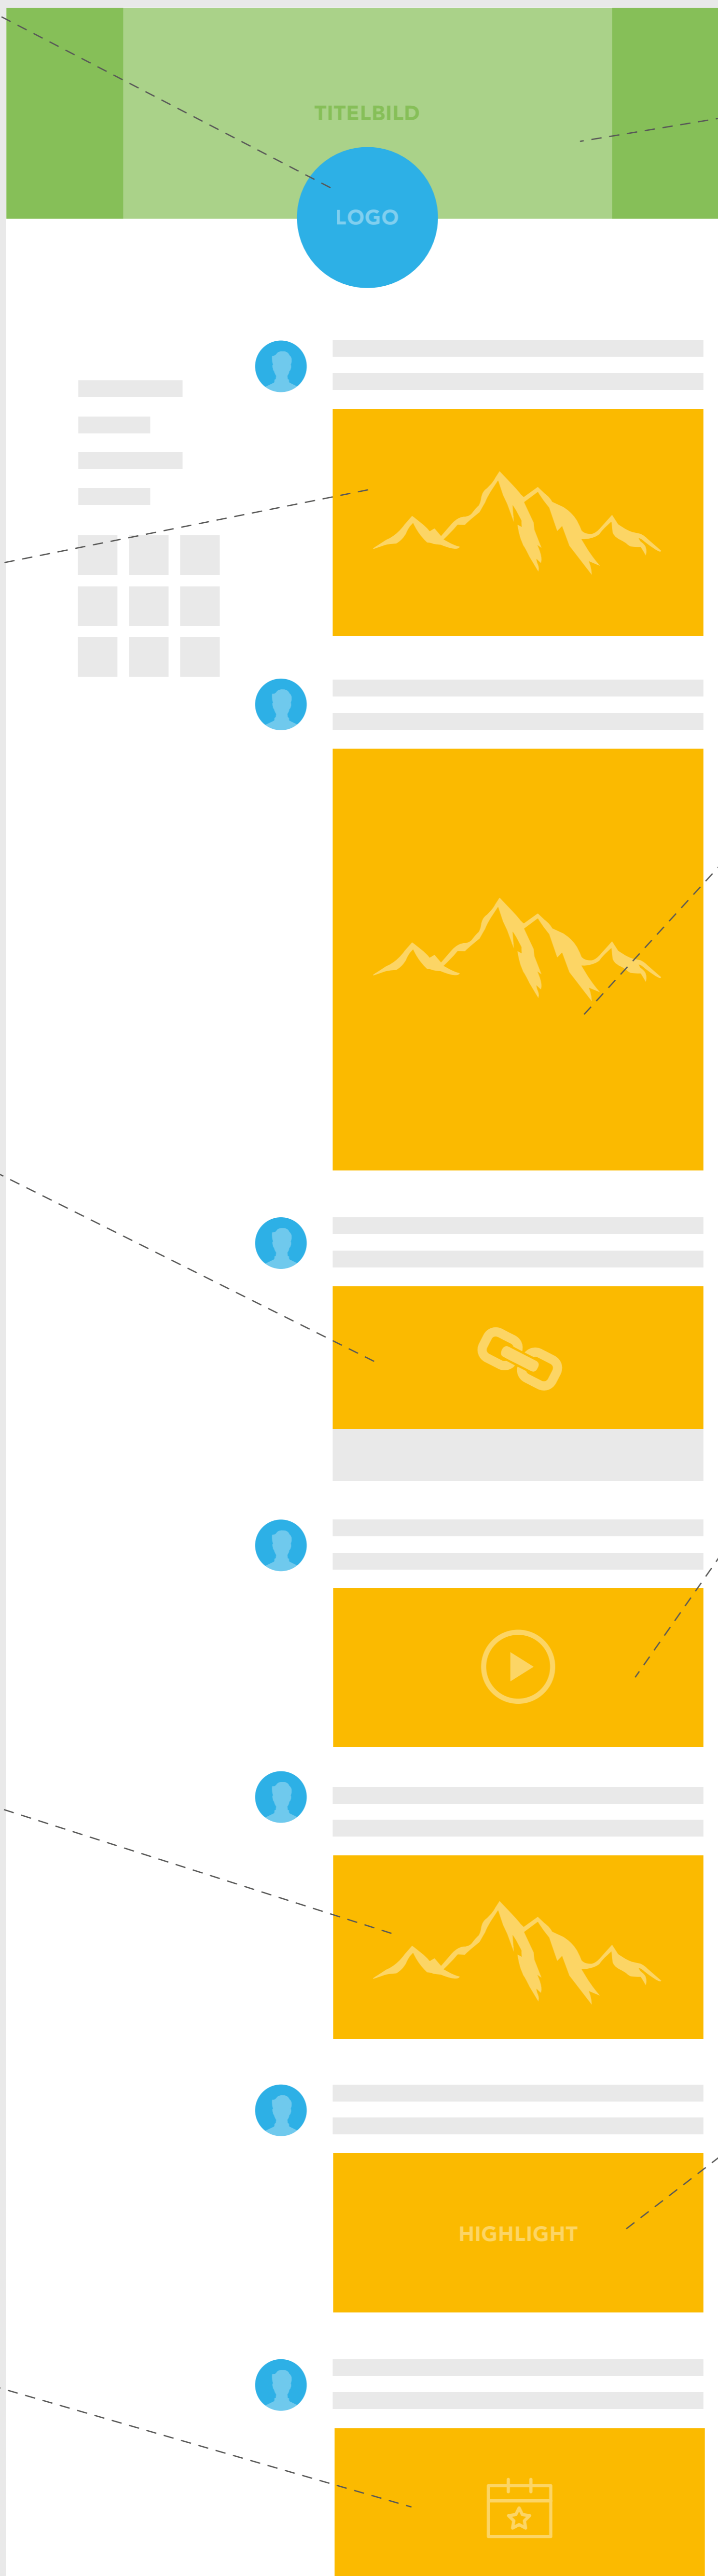

### GETEILTES BILD: 1200 × 630 px

- Empfohlene Größe 1200 px × 630 px
- Angezeigte Größe: 500 px × variable Höhe
- Max. Seitenverhältnis von 1:1

### GETEILTER LINK: 1200 × 627 px

- Empfohlene Mindestgröße 500 × 261 px
- Empfohlene Größe 1200 × 627 px
- Angezeigte Größe 500 × 261 px
- Facebook generiert den Bildausschnitt für andere Formate automatisch

### OUR STORY: 1200 × 675 px

- Empfohlene Mindestgröße 308 × 169 px
- Empfohlene Größe 1200 × 675 px
- Angezeigte Größe 308 × 169 px
- Empfohlenes Dateiformat: JPG oder PNG

Verwende ein Bild, das dein Unternehmen repräsentiert und platziere wichtige Bildinhalte in der Bildmitte.

### EVENT BILD: 1920 × 1080 px

- Empfohlene Größe 1920 × 1080 px
- Angezeigte Größe 470 × 174 px

WWW.DREIKON.DE